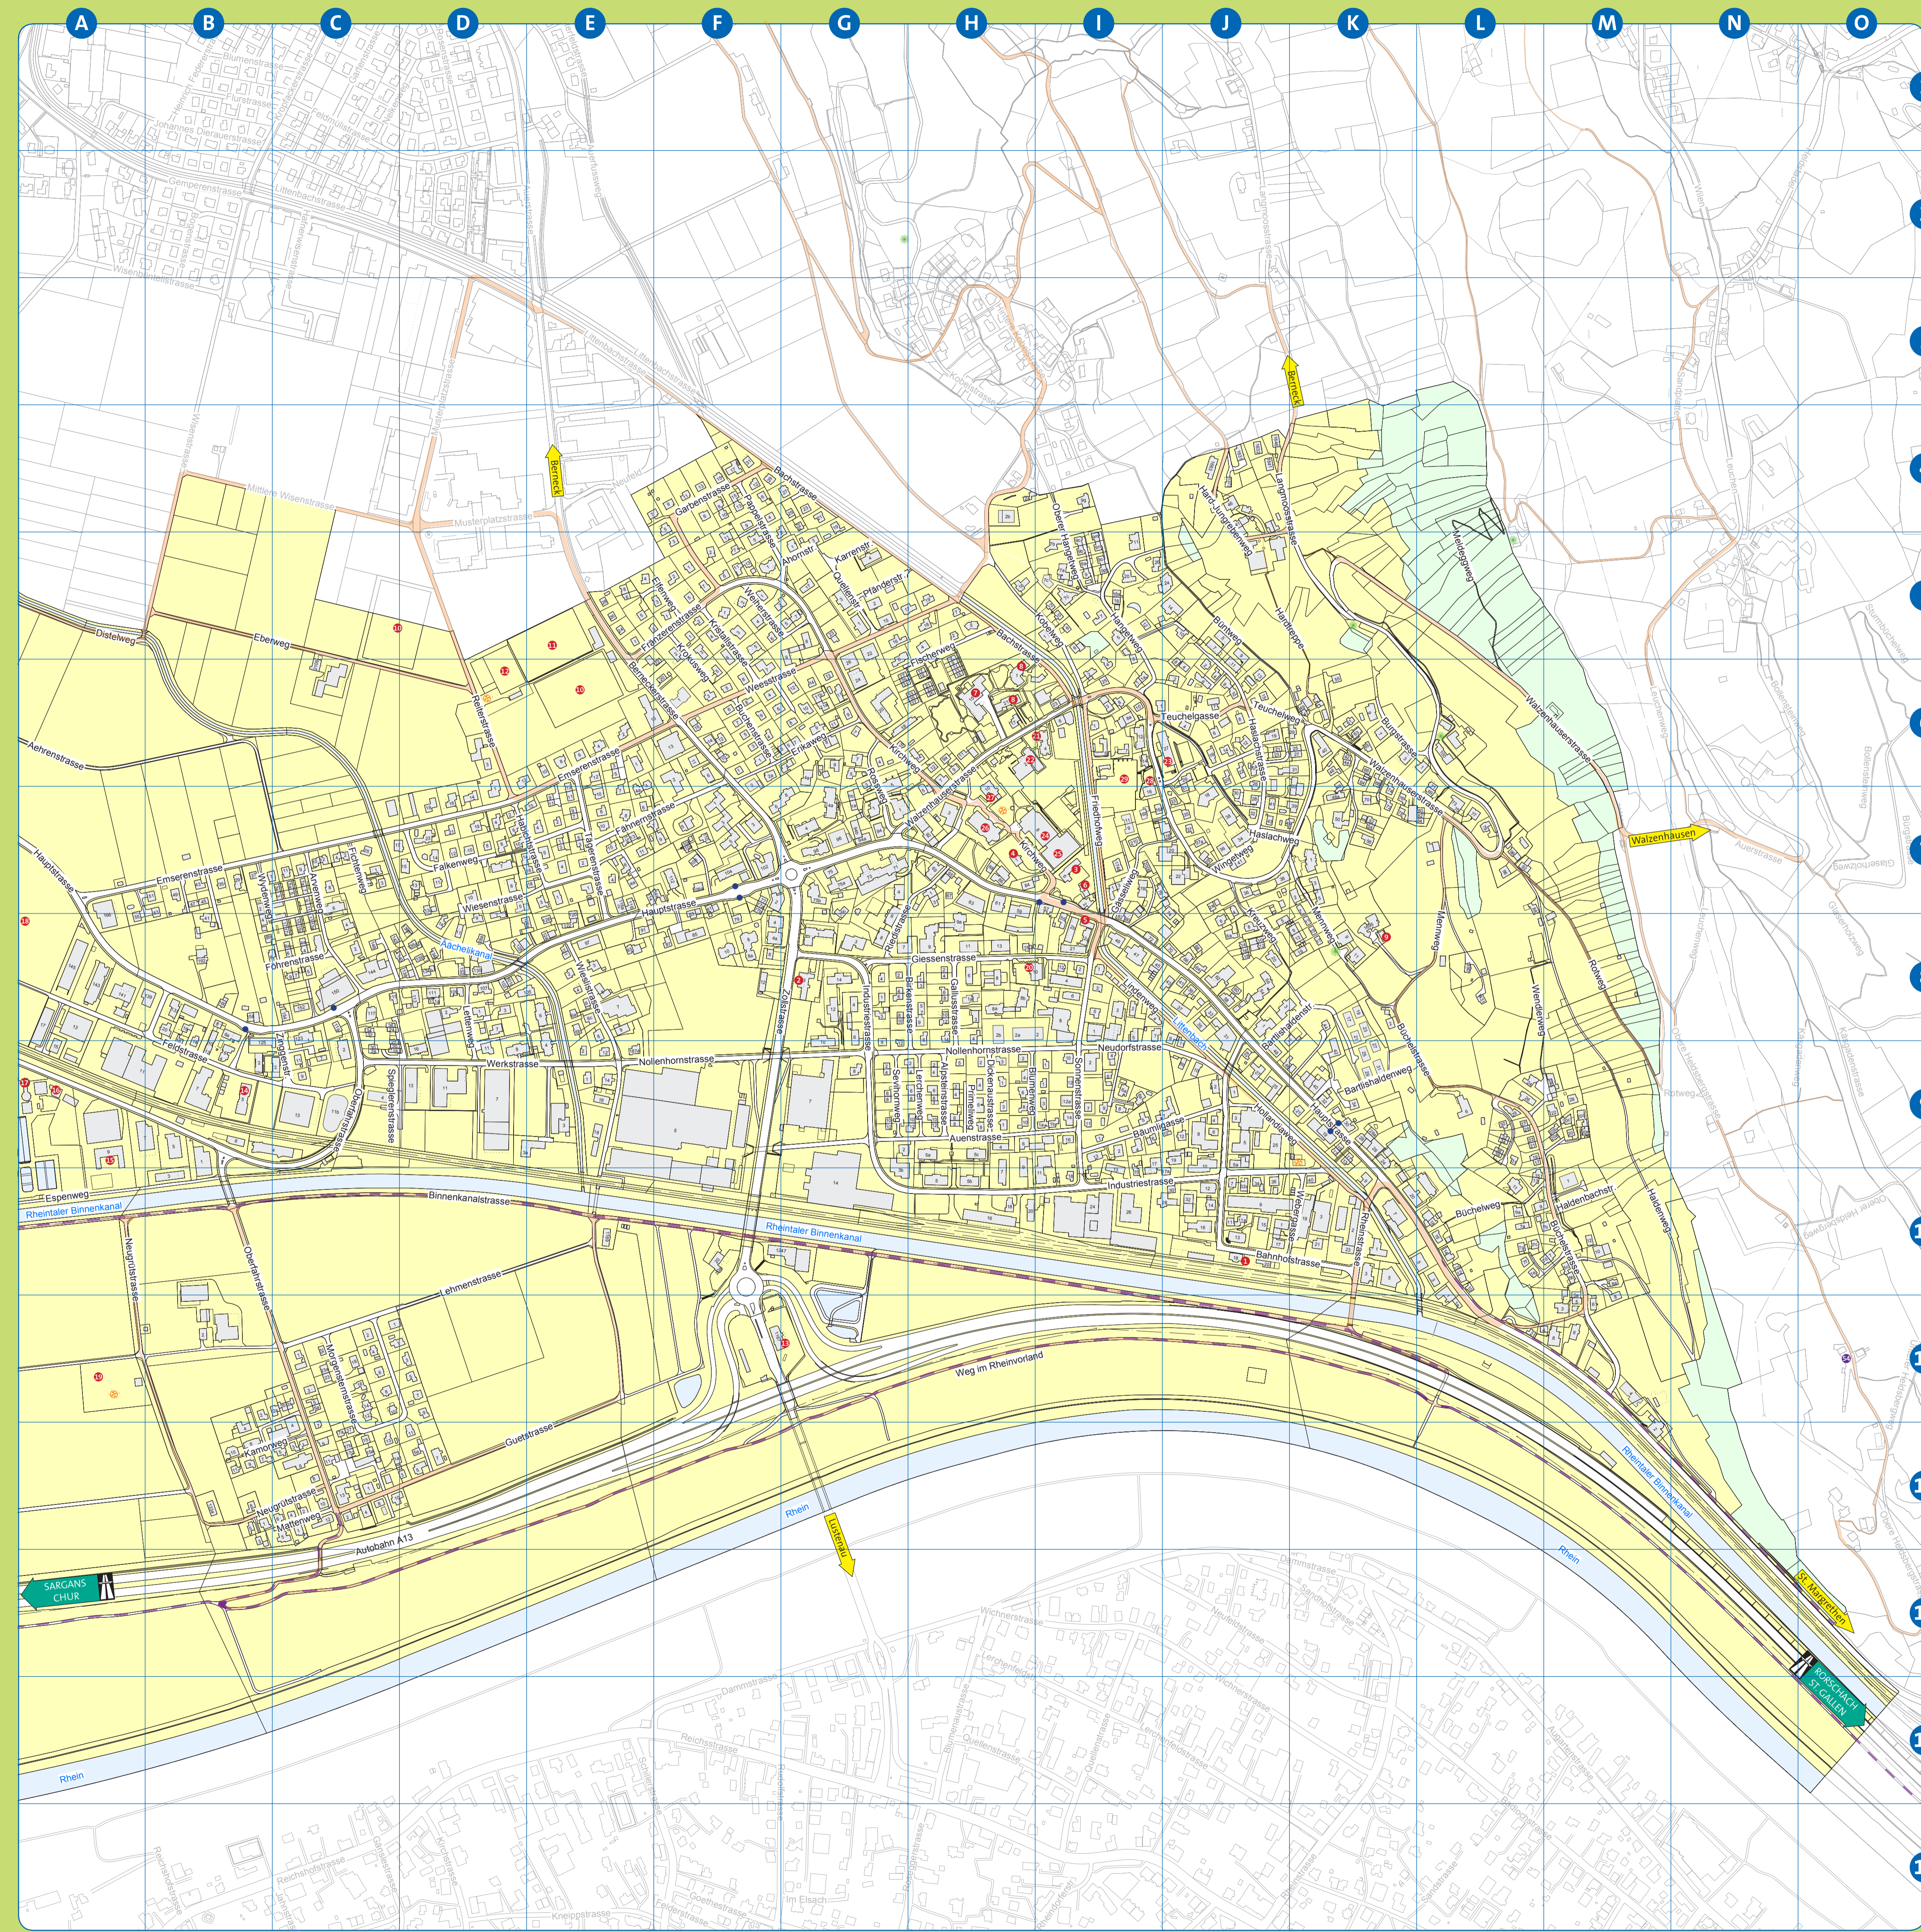

4000:1

0 m 100 m 200 m 300 m 400 m